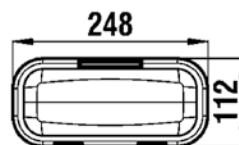

CODICI ORDINAZIONE / ORDER CODES

62.00505.00 Bianco/White