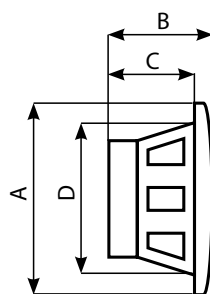

Altoparlanti impermeabili / *Waterproof Loudspeakers*

120W

CARATTERISTICHE / KEY FEATURES

Impedenza	Impedance 4 Ohm
Due Vie	2 Ways - (Twitter)
Amagnetico	Non-Magnetic
Mascherina	Grill anti UV
Neodimio	Neodymium - Ferrite
Fornito a coppie	Sold in pairs
Prodotto artigianale fabbricato in Italia	Handcrafted product made in Italy
Garanzia 2 anni	Warranty 2 years

Sospensione in gomma trattata - Supporti delle bobine in Kapton - Cestello in Ixef
Terminali placati oro - Viti di montaggio in acciaio inox
Treated rubber Suspension - Kapton Coil supports - Ixef cone - Gold plated Terminals
Stainless steel screws - Impedenza/Impedance 4 Ohm

Diametro esterno **External Diameter** **ø195 mm**

CODICI ORDINAZIONE / ORDER CODES

Neodimio / *Neodymium*

	Tipo/Type	W	DB	RIS. Hz	Kg	Mascherina/Grill	A	B	C	D
62.00793.00	Due vie/2 ways	120	90	60-20000	0,547	Bianca/White	195	73	53	142

CODICI ORDINAZIONE / ORDER CODES

Ferrite

	Tipo/Type	W	DB	RIS. Hz	Kg	Mascherina/Grill	A	B	C	D
62.00796.00	Due vie/2 ways	120	90	50-20000	0,895	Bianca/White	195	83	67	142

Diametro esterno **External Diameter** **ø172 mm**

CODICI ORDINAZIONE / ORDER CODES

Neodimio / *Neodymium*

	Tipo/Type	W	DB	RIS. Hz	Kg	Mascherina/Grill	A	B	C	D
62.00428.01	Due vie/2 ways	120	90	60-20000	0,547	Bianca/White	172	70	53	142
62.00428.10	Due vie/2 ways	120	90	60-20000	0,547	Carbonio/Carbon	172	70	53	142
62.00428.20	Due vie/2 ways	120	90	60-20000	0,547	Radica/Briar-root	172	70	53	142