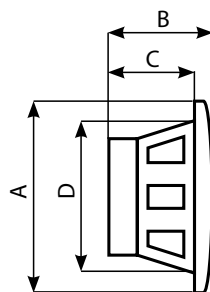

Diametro esterno
External Diameter **∅195 mm**

CODICI ORDINAZIONE / ORDER CODES

	Tipo/Type	W	DB	RIS. Hz	Kg	Mascherina/Grill	A	B	C	D
62.00797.00	Due vie/2 ways	200	93	50-20000	1,40	Bianca/White	195	85	68	142