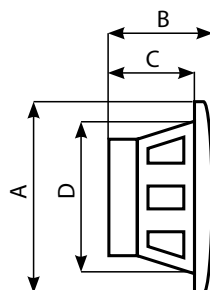

Altoparlanti impermeabili / *Waterproof Loudspeakers*

80W

CARATTERISTICHE / KEY FEATURES

Altoparlanti impermeabili	<i>Waterproof Loudspeakers</i>
Impedenza	Impedance 4 Ohm
Dual cone	Doppio cono
Amagnetico	Non-Magnetic
Mascherina	grill anti UV
Neodimio	Neodymium
Standard	Slim
Fornito a coppie	Sold in pairs
Prodotto artigianale fabbricato in Italia	Handcrafted product made in Italy
Garanzia 2 anni	Warranty 2 years

Sospensione in gomma trattata - Supporti delle bobine in Kapton - Cestello in Ixef
Terminali placcati oro - Viti di montaggio in acciaio inox
Treated rubber Suspension - Kapton Coil supports - Ixef cone - Gold plated Terminals
Stainless steel screws - Impedenza/Impedance 4 Ohm

Diametro esterno
External Diameter **ø195 mm**

CODICI ORDINAZIONE / ORDER CODES

Neodimio / *Neodymium*

Slim

Tipo/Type	W	DB	RIS. Hz	Kg	Mascherina/Grill	A	B	C	D
62.00792.00 Doppio cono/<i>Dual cone</i>	80	89	55-16000	0,700	Bianca/<i>White</i>	195	50	30	145

CODICI ORDINAZIONE / ORDER CODES

Ferrite

STD

Tipo/Type	W	DB	RIS. Hz	Kg	Mascherina/Grill	A	B	C	D
62.00795.00 Doppio cono/<i>Dual cone</i>	80	89	55-16000	0,893	Bianca/<i>White</i>	195	83	67	142

Diametro esterno
External Diameter **ø172 mm**

CODICI ORDINAZIONE / ORDER CODES

Neodimio / *Neodymium*

Slim

Tipo/Type	W	DB	RIS. Hz	Kg	Mascherina/Grill	A	B	C	D
62.00628.00 Doppio cono/<i>Dual cone</i>	80	89	60-16000	0,700	Bianca/<i>White</i>	172	50	30	145
62.00628.10 Doppio cono/<i>Dual cone</i>	80	89	60-16000	0,700	Carbonio/<i>Carbon</i>	172	50	30	145
62.00628.20 Doppio cono/<i>Dual cone</i>	80	89	60-16000	0,700	Radica/<i>Briar-root</i>	172	50	30	145
62.00629.00 Doppio cono/<i>Dual cone</i>	80	89	60-16000	0,700	Metallo/<i>Metal</i>	183	49	30	145

CODICI ORDINAZIONE / ORDER CODES

Ferrite

STD

Tipo/Type	W	DB	RIS. Hz	Kg	Mascherina/Grill	A	B	C	D
62.00423.01 Doppio cono/<i>Dual cone</i>	80	90	55-16000	0,893	Bianca/<i>White</i>	172	80	67	142
62.00423.10 Doppio cono/<i>Dual cone</i>	80	90	55-16000	0,893	Carbonio/<i>Carbon</i>	172	80	67	142
62.00423.20 Doppio cono/<i>Dual cone</i>	80	90	55-16000	0,893	Radica/<i>Briar-root</i>	172	80	67	142