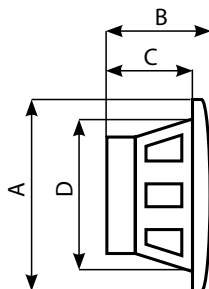

Diametro esterno
External Diameter **ø195 mm**

COD. ARTICOLO / ITEM NO.

Neodimio / *Neodymium*

	Tipo/Type	W	DB	RIS. Hz	Kg	Mascherina/Grill	A	B	C	D
62.00793.00	Due vie/2 ways	120	90	60-20000	0,547	Bianca/White	195	73	53	142