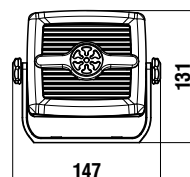

Altoparlanti impermeabili / *Waterproof Loudspeakers*

60W & 10W

Altoparlanti impermeabili

Impedenza

Due vie

Amagnetico

Mascherina bianca

Ferrite

Fornito singolo

prodotto artigianale fabbricato in Italia

Garanzia 2 anni

Waterproof Loudspeakers

Impedance 4 - 8 Ohm

2 Ways - Dual cone

Non-Magnetic

White grill anti UV

Ferrite

Sold as single unit

Handcrafted product made in Italy

Warranty 2 years

Sospensione in gomma trattata - Supporti delle bobine in Kapton - Cestello in Ixef

Terminali placati oro - Viti di montaggio in acciaio inox

Treated rubber Suspension - Kapton Coil supports - Ixef cone - Gold plated Terminals

Stainless steel screws - Impedenza/Impedance 4 Ohm

Montaggio Incasso - Dim. esterne

Flush mount - External

118 mm x 108 mm (h)

COD. ARTICOLO / *ITEM NO.*

	Tipo/<i>Type</i>	W	DB	RIS. Hz	Kg	Mascherina/<i>Grill</i>	ohm
62.00350.01	Doppio cono/<i>Dual cone</i>	10	88	80-18000	0,661	Bianca nati UV/<i>White anti UV</i>	4
62.00352.01	Doppio cono/<i>Dual cone</i>	10	88	80-18000	0,661	Bianca nati UV/<i>White anti UV</i>	8
62.00336.01	Doppio cono/<i>Dual cone</i>	60	88	80-18000	0,665	Bianca nati UV/<i>White anti UV</i>	4
62.00338.01	Due vie/<i>2 ways</i>	60	89	80-20000	0,665	Bianca nati UV/<i>White anti UV</i>	4

Montaggio a staffa - Dim. esterne

Bracket Mount - External

147 mm x 131 mm (h)

COD. ARTICOLO / *ITEM NO.*

	Tipo/<i>Type</i>	W	DB	RIS. Hz	Kg	Mascherina/<i>Grill</i>	ohm
62.00350.10	Doppio cono/<i>Dual cone</i>	10	88	80-18000	0,661	Bianca nati UV/<i>White anti UV</i>	4
62.00352.10	Doppio cono/<i>Dual cone</i>	10	88	80-18000	0,661	Bianca nati UV/<i>White anti UV</i>	8
62.00336.10	Doppio cono/<i>Dual cone</i>	60	88	80-18000	0,665	Bianca nati UV/<i>White anti UV</i>	4
62.00338.10	Due vie/<i>2 ways</i>	60	89	80-20000	0,665	Bianca nati UV/<i>White anti UV</i>	4