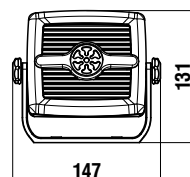

Altoparlanti impermeabili / *Waterproof Loudspeakers*

60W & 10W

Altoparlanti impermeabili

Impedenza

Due vie

Amagnetico

Mascherina bianca

Ferrite

Fornito singolo

prodotto artigianale fabbricato in Italia

Garanzia 2 anni

Waterproof Loudspeakers

Impedance 4 - 8 Ohm

2 Ways - Dual cone

Non-Magnetic

White grill anti UV

Ferrite

Sold as single unit

Handcrafted product made in Italy

Warranty 2 years

Sospensione in gomma trattata - Supporti delle bobine in Kapton - Cestello in Ixef

Terminali placati oro - Viti di montaggio in acciaio inox

Treated rubber Suspension - Kapton Coil supports - Ixef cone - Gold plated Terminals

Stainless steel screws - Impedenza/Impedance 4 Ohm

Montaggio Incasso - Dim. esterne

Flush mount - External

118 mm x 108 mm (h)

CODICI ORDINAZIONE / *ORDER CODES*

Tipo/<i>Type</i>	W	DB	RIS. Hz	Kg	Mascherina/<i>Grill</i>	ohm
62.00350.01 Doppio cono/<i>Dual cone</i>	10	88	80-18000	0,661	Bianca nati UV/<i>White anti UV</i>	4
62.00352.01 Doppio cono/<i>Dual cone</i>	10	88	80-18000	0,661	Bianca nati UV/<i>White anti UV</i>	8
62.00336.01 Doppio cono/<i>Dual cone</i>	60	88	80-18000	0,665	Bianca nati UV/<i>White anti UV</i>	4
62.00338.01 Due vie/<i>2 ways</i>	60	89	80-20000	0,665	Bianca nati UV/<i>White anti UV</i>	4

Montaggio a staffa - Dim. esterne

Bracket Mount - External

147 mm x 131 mm (h)

CODICI ORDINAZIONE / *ORDER CODES*

Tipo/<i>Type</i>	W	DB	RIS. Hz	Kg	Mascherina/<i>Grill</i>	ohm
62.00350.10 Doppio cono/<i>Dual cone</i>	10	88	80-18000	0,661	Bianca nati UV/<i>White anti UV</i>	4
62.00352.10 Doppio cono/<i>Dual cone</i>	10	88	80-18000	0,661	Bianca nati UV/<i>White anti UV</i>	8
62.00336.10 Doppio cono/<i>Dual cone</i>	60	88	80-18000	0,665	Bianca nati UV/<i>White anti UV</i>	4
62.00338.10 Due vie/<i>2 ways</i>	60	89	80-20000	0,665	Bianca nati UV/<i>White anti UV</i>	4