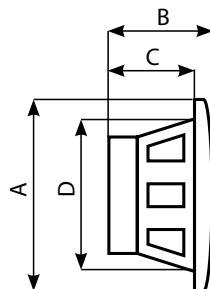

Diametro esterno
External Diameter **ø195 mm**

COD. ARTICOLO / ITEM NO.

	Tipo/Type	W	DB	RIS. Hz	Kg	Mascherina/Grill	A	B	C	D
62.00797.00	Due vie/2 ways	200	93	50-20000	1,40	Bianca/White	195	85	68	142

Diametro esterno
External Diameter **ø172 mm**