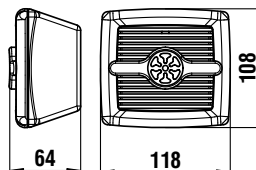

Altoparlanti impermeabili / *Waterproof Loudspeakers*

60W & 10W

Altoparlanti impermeabili

Impedenza

Due vie

Amagnetico

Mascherina bianca

Ferrite

Fornito singolo

prodotto artigianale fabbricato in Italia

Garanzia 2 anni

Waterproof Loudspeakers

Impedance 4 - 8 Ohm

2 Ways - Dual cone

Non-Magnetic

White grill anti UV

Ferrite

Sold as single unit

Handcrafted product made in Italy

Warranty 2 years

Sospensione in gomma trattata - Supporti delle bobine in Kapton - Cestello in Ixef

Terminali placati oro - Viti di montaggio in acciaio inox

Treated rubber Suspension - Kapton Coil supports - Ixef cone - Gold plated Terminals

Stainless steel screws - Impedenza/Impedance 4 Ohm

Montaggio Incasso - Dim. esterne

Flush mount - External

118 mm x 108 mm (h)

CODICI ORDINAZIONE / *ORDER CODES*

Tipo/<i>Type</i>	W	DB	RIS. Hz	Kg	Mascherina/<i>Grill</i>	ohm
62.00350.01 Doppio cono/<i>Dual cone</i>	10	88	80-18000	0,661	Bianca nati UV/<i>White anti UV</i>	4
62.00352.01 Doppio cono/<i>Dual cone</i>	10	88	80-18000	0,661	Bianca nati UV/<i>White anti UV</i>	8
62.00336.01 Doppio cono/<i>Dual cone</i>	60	88	80-18000	0,665	Bianca nati UV/<i>White anti UV</i>	4
62.00338.01 Due vie/<i>2 ways</i>	60	89	80-20000	0,665	Bianca nati UV/<i>White anti UV</i>	4

Montaggio a staffa - Dim. esterne

Bracket Mount - External

147 mm x 131 mm (h)

CODICI ORDINAZIONE / *ORDER CODES*

Tipo/<i>Type</i>	W	DB	RIS. Hz	Kg	Mascherina/<i>Grill</i>	ohm
62.00350.10 Doppio cono/<i>Dual cone</i>	10	88	80-18000	0,661	Bianca nati UV/<i>White anti UV</i>	4
62.00352.10 Doppio cono/<i>Dual cone</i>	10	88	80-18000	0,661	Bianca nati UV/<i>White anti UV</i>	8
62.00336.10 Doppio cono/<i>Dual cone</i>	60	88	80-18000	0,665	Bianca nati UV/<i>White anti UV</i>	4
62.00338.10 Due vie/<i>2 ways</i>	60	89	80-20000	0,665	Bianca nati UV/<i>White anti UV</i>	4