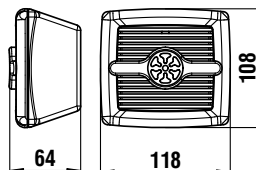

Altoparlanti impermeabili / *Waterproof Loudspeakers*

60W & 10W

Altoparlanti impermeabili

Impedenza

Due vie

Amagnetico

Mascherina bianca

Ferrite

Fornito singolo

prodotto artigianale fabbricato in Italia

Garanzia 2 anni

Waterproof Loudspeakers

Impedance 4 - 8 Ohm

2 Ways - Dual cone

Non-Magnetic

White grill anti UV

Ferrite

Sold as single unit

Handcrafted product made in Italy

Warranty 2 years

Sospensione in gomma trattata - Supporti delle bobine in Kapton - Cestello in Ixef

Terminali placati oro - Viti di montaggio in acciaio inox

Treated rubber Suspension - Kapton Coil supports - Ixef cone - Gold plated Terminals

Stainless steel screws - Impedenza/Impedance 4 Ohm

Montaggio Incasso - Dim. esterne

Flush mount - External

118 mm x 108 mm (h)

COD. ARTICOLO / *ITEM NO.*

	Tipo/<i>Type</i>	W	DB	RIS. Hz	Kg	Mascherina/<i>Grill</i>	ohm
62.00350.01	Doppio cono/<i>Dual cone</i>	10	88	80-18000	0,661	Bianca nati UV/<i>White anti UV</i>	4
62.00352.01	Doppio cono/<i>Dual cone</i>	10	88	80-18000	0,661	Bianca nati UV/<i>White anti UV</i>	8
62.00336.01	Doppio cono/<i>Dual cone</i>	60	88	80-18000	0,665	Bianca nati UV/<i>White anti UV</i>	4
62.00338.01	Due vie/<i>2 ways</i>	60	89	80-20000	0,665	Bianca nati UV/<i>White anti UV</i>	4

Montaggio a staffa - Dim. esterne

Bracket Mount - External

147 mm x 131 mm (h)

COD. ARTICOLO / *ITEM NO.*

	Tipo/<i>Type</i>	W	DB	RIS. Hz	Kg	Mascherina/<i>Grill</i>	ohm
62.00350.10	Doppio cono/<i>Dual cone</i>	10	88	80-18000	0,661	Bianca nati UV/<i>White anti UV</i>	4
62.00352.10	Doppio cono/<i>Dual cone</i>	10	88	80-18000	0,661	Bianca nati UV/<i>White anti UV</i>	8
62.00336.10	Doppio cono/<i>Dual cone</i>	60	88	80-18000	0,665	Bianca nati UV/<i>White anti UV</i>	4
62.00338.10	Due vie/<i>2 ways</i>	60	89	80-20000	0,665	Bianca nati UV/<i>White anti UV</i>	4