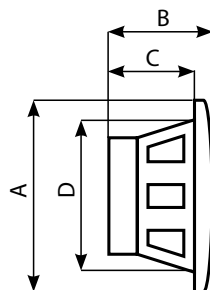

Altoparlanti impermeabili / *Waterproof Loudspeakers*

80W

Altoparlanti impermeabili

Impedenza

Dual cone

Amagnetico

Mascherina

Neodimio

Standard

Fornito a coppie

Prodotto artigianale fabbricato in Italia

Garanzia 2 anni

Waterproof Loudspeakers

Impedance 4 Ohm

Doppio cono

Non-Magnetic

grill anti UV

Neodymium

Slim

Sold in pairs

Handcrafted product made in Italy

Warranty 2 years

Sospensione in gomma trattata - Supporti delle bobine in Kapton - Cestello in Ixef

Terminali placcati oro - Viti di montaggio in acciaio inox

Treated rubber Suspension - Kapton Coil supports - Ixef cone - Gold plated Terminals

Stainless steel screws - Impedenza/Impedance 4 Ohm

Diametro esterno

External Diameter

Ø195 mm

COD. ARTICOLO / ITEM NO.

Neodimio / *Neodymium*

Slim

Tipo/Type	W	DB	RIS. Hz	Kg	Mascherina/Grill	A	B	C	D
62.00792.00 Doppio cono/<i>Dual cone</i>	80	89	55-16000	0,700	Bianca/<i>White</i>	195	50	30	145

COD. ARTICOLO / ITEM NO.

Ferrite

STD

Tipo/Type	W	DB	RIS. Hz	Kg	Mascherina/Grill	A	B	C	D
62.00795.00 Doppio cono/<i>Dual cone</i>	80	89	55-16000	0,893	Bianca/<i>White</i>	195	83	67	142

Diametro esterno

External Diameter

Ø172 mm

COD. ARTICOLO / ITEM NO.

Neodimio / *Neodymium*

Slim

Tipo/Type	W	DB	RIS. Hz	Kg	Mascherina/Grill	A	B	C	D
62.00628.00 Doppio cono/<i>Dual cone</i>	80	89	60-16000	0,700	Bianca/<i>White</i>	172	50	30	145
62.00628.10 Doppio cono/<i>Dual cone</i>	80	89	60-16000	0,700	Carbonio/<i>Carbon</i>	172	50	30	145
62.00628.20 Doppio cono/<i>Dual cone</i>	80	89	60-16000	0,700	Radica/<i>Briar-root</i>	172	50	30	145
62.00629.00 Doppio cono/<i>Dual cone</i>	80	89	60-16000	0,700	Metallo/<i>Metal</i>	183	49	30	145

COD. ARTICOLO / ITEM NO.

Ferrite

STD

Tipo/Type	W	DB	RIS. Hz	Kg	Mascherina/Grill	A	B	C	D
62.00423.01 Doppio cono/<i>Dual cone</i>	80	90	55-16000	0,893	Bianca/<i>White</i>	172	80	67	142
62.00423.10 Doppio cono/<i>Dual cone</i>	80	90	55-16000	0,893	Carbonio/<i>Carbon</i>	172	80	67	142
62.00423.20 Doppio cono/<i>Dual cone</i>	80	90	55-16000	0,893	Radica/<i>Briar-root</i>	172	80	67	142