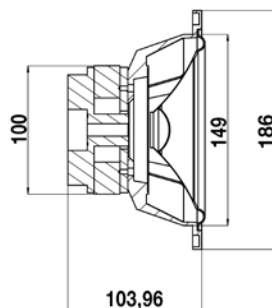

Subwoofer

CARATTERISTICHE / KEY FEATURES

Impermeabili	Waterproof
Impedenza 4 Ohm	Impedance 4 Ohm
Magnetico	Magnetic
Ferrite	Ferrite
Fornito singolo	Sold as single unit
Prodotto artigianale fabbricato in Italia	Handcrafted product made in Italy
Garanzia 2 anni	Warranty 2 years

Sospensione in gomma trattata - Supporti delle bobine in Kapton - Cestello in Ixef
Terminali placcati oro - Viti di montaggio in acciaio inox
Treated rubber Suspension - Kapton Coil supports - Ixef cone - Gold plated Terminals
Stainless steel screws - Impedenza/Impedance 4 Ohm

Diametro esterno
External Diameter **ø160 mm**