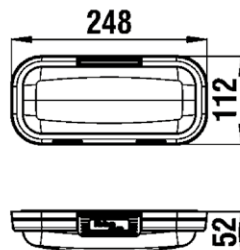

CODICI ORDINAZIONE / ORDER CODES

62.00505.00 Bianco/White