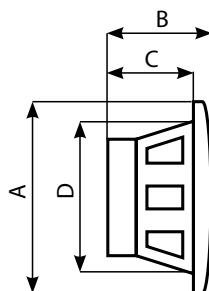

Altoparlanti impermeabili / *Waterproof Loudspeakers*

80W

CARATTERISTICHE / KEY FEATURES

Altoparlanti impermeabili	<i>Waterproof Loudspeakers</i>
Impedenza	Impedance 4 Ohm
Dual cone	Doppio cono
Amagnetico	Non-Magnetic
Mascherina	grill anti UV
Neodimio	Neodymium
Standard	Slim
Fornito a coppie	Sold in pairs
Prodotto artigianale fabbricato in Italia	Handcrafted product made in Italy
Garanzia 2 anni	Warranty 2 years
Sospensione in gomma trattata - Supporti delle bobine in Kapton - Cestello in Ixef	
Terminali placcati oro - Viti di montaggio in acciaio inox	
<i>Treated rubber Suspension - Kapton Coil supports - Ixef cone - Gold plated Terminals</i>	
Stainless steel screws - Impedenza/Impedance 4 Ohm	

Diametro esterno
External Diameter **ø195 mm**

CODICI ORDINAZIONE / ORDER CODES

Neodimio / *Neodymium*

Slim

Tipo/Type	W	DB	RIS. Hz	Kg	Mascherina/Grill	A	B	C	D
62.00792.00 Doppio cono/<i>Dual cone</i>	80	89	55-16000	0,700	Bianca/<i>White</i>	195	50	30	145

CODICI ORDINAZIONE / ORDER CODES

Ferrite

STD

Tipo/Type	W	DB	RIS. Hz	Kg	Mascherina/Grill	A	B	C	D
62.00795.00 Doppio cono/<i>Dual cone</i>	80	89	55-16000	0,893	Bianca/<i>White</i>	195	83	67	142

Diametro esterno
External Diameter **ø172 mm**

CODICI ORDINAZIONE / ORDER CODES

Neodimio / *Neodymium*

Slim

Tipo/Type	W	DB	RIS. Hz	Kg	Mascherina/Grill	A	B	C	D
62.00628.00 Doppio cono/<i>Dual cone</i>	80	89	60-16000	0,700	Bianca/<i>White</i>	172	50	30	145
62.00628.10 Doppio cono/<i>Dual cone</i>	80	89	60-16000	0,700	Carbonio/<i>Carbon</i>	172	50	30	145
62.00628.20 Doppio cono/<i>Dual cone</i>	80	89	60-16000	0,700	Radica/<i>Briar-root</i>	172	50	30	145
62.00629.00 Doppio cono/<i>Dual cone</i>	80	89	60-16000	0,700	Metallo/<i>Metal</i>	183	49	30	145

CODICI ORDINAZIONE / ORDER CODES

Ferrite

STD

Tipo/Type	W	DB	RIS. Hz	Kg	Mascherina/Grill	A	B	C	D
62.00423.01 Doppio cono/<i>Dual cone</i>	80	90	55-16000	0,893	Bianca/<i>White</i>	172	80	67	142
62.00423.10 Doppio cono/<i>Dual cone</i>	80	90	55-16000	0,893	Carbonio/<i>Carbon</i>	172	80	67	142
62.00423.20 Doppio cono/<i>Dual cone</i>	80	90	55-16000	0,893	Radica/<i>Briar-root</i>	172	80	67	142