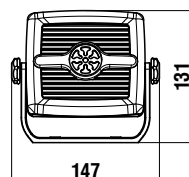

Altoparlanti impermeabili / *Waterproof Loudspeakers*

60W & 10W

Altoparlanti impermeabili

Impedenza

Due vie

Amagnetico

Mascherina bianca

Ferrite

Fornito singolo

prodotto artigianale fabbricato in Italia

Garanzia 2 anni

Waterproof Loudspeakers

Impedance 4 - 8 Ohm

2 Ways - Dual cone

Non-Magnetic

White grill anti UV

Ferrite

Sold as single unit

Handcrafted product made in Italy

Warranty 2 years