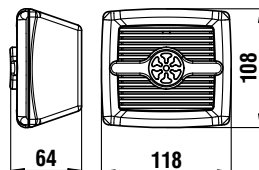

Altoparlanti impermeabili / *Waterproof Loudspeakers*

60W & 10W

Altoparlanti impermeabili

Impedenza

Due vie

Amagnetico

Mascherina bianca

Ferrite

Fornito singolo

prodotto artigianale fabbricato in Italia

Garanzia 2 anni

Waterproof Loudspeakers

Impedance 4 - 8 Ohm

2 Ways - Dual cone

Non-Magnetic

White grill anti UV

Ferrite

Sold as single unit

Handcrafted product made in Italy

Warranty 2 years