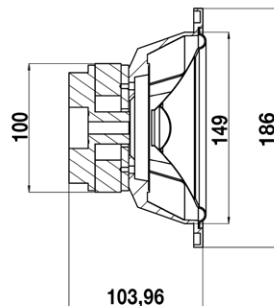

Subwoofer

CARATTERISTICHE / KEY FEATURES

Impermeabili	Waterproof
Impedenza 4 Ohm	Impedance 4 Ohm
Magnetico	Magnetic
Ferrite	Ferrite
Fornito singolo	Sold as single unit
Prodotto artigianale fabbricato in Italia	Handcrafted product made in Italy
Garanzia 2 anni	Warranty 2 years

Sospensione in gomma trattata - Supporti delle bobine in Kapton - Cestello in Ixef
Terminali placcati oro - Viti di montaggio in acciaio inox
Treated rubber Suspension - Kapton Coil supports - Ixef cone - Gold plated Terminals
Stainless steel screws - Impedenza/Impedance 4 Ohm

Diametro esterno
External Diameter **ø160 mm**